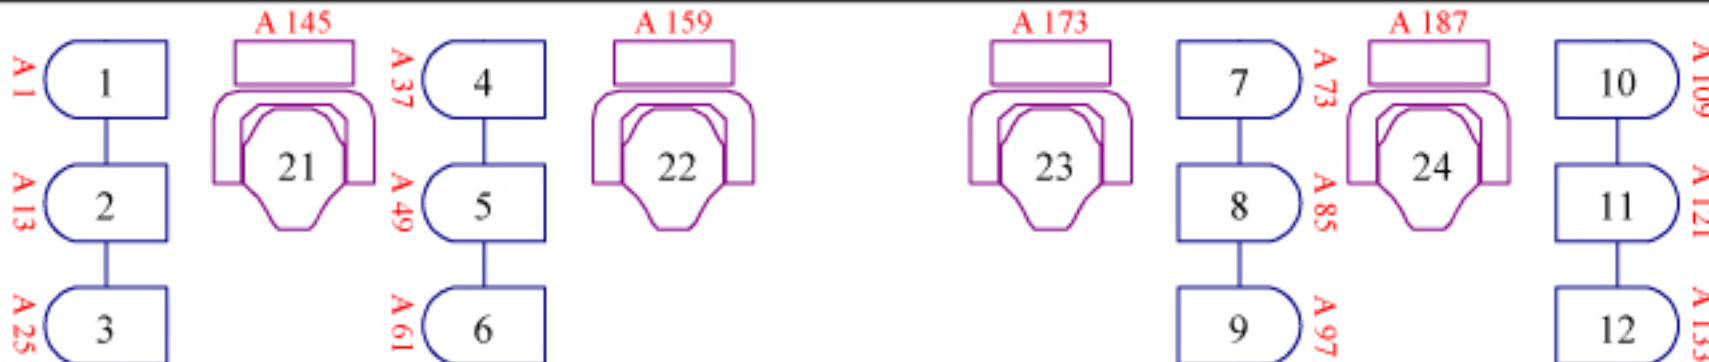

4 x Prolights FY400S
75W LED Spot
Mode: 14ch. - Advanced

12 x Prolights LumiPar7 H Pro
7x12W LED Wash
Mode: 12ch.

8 x Par56 på 4-bars på gulv
300W Narrow Spot

8 x Par56 på 4-bars / Forlys
300W Medium Wide Flood

2 x Antari Fazer Z-350

B 15 Mode: 2ch:

SCENEKANT

A 25 : Angiver kanal 25 på Universe A

34 : Angiver lampe nummer